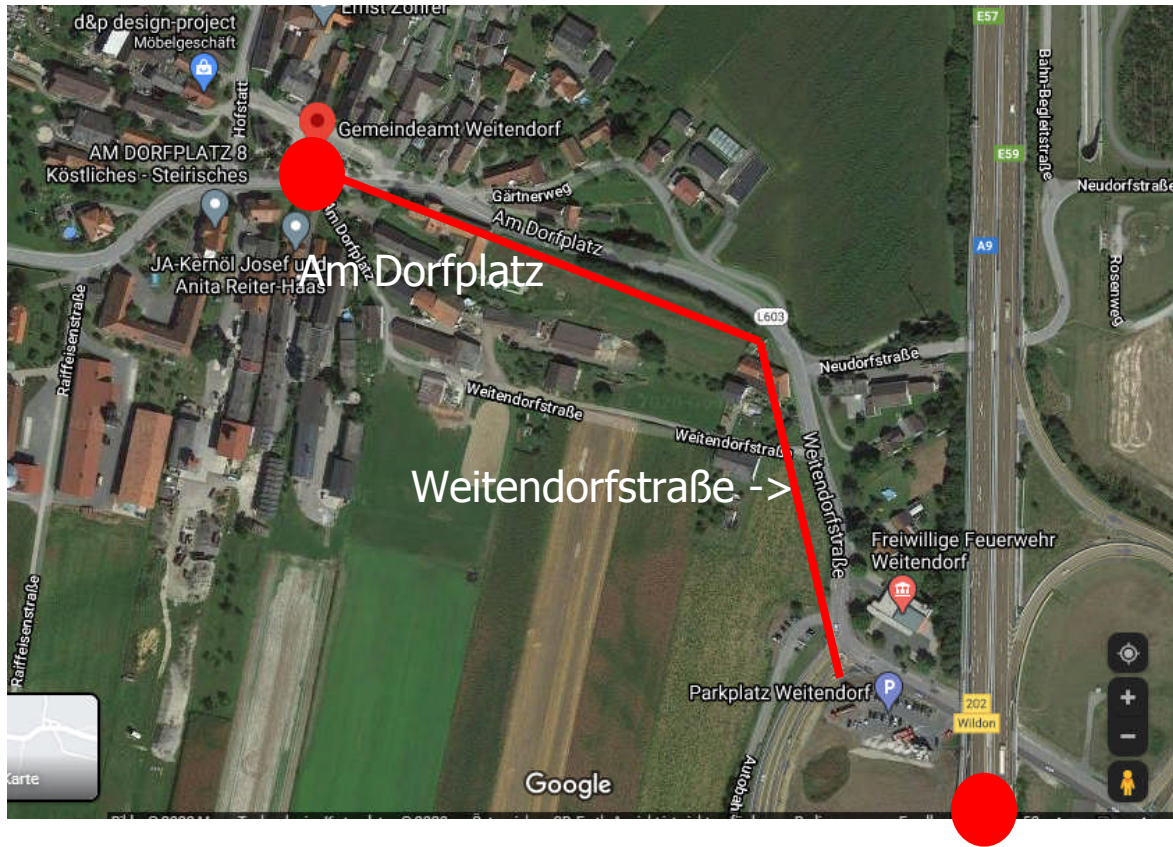

Wegbeschreibung:

Autobahnabfahrt Wildon

Sie nehmen auf der A2 die Autobahnabfahrt Wildon.

Von Graz kommend fahren Sie bei der Abfahrt links weiter - von Leibnitz kommend fahren Sie bei der Abfahrt rechts weiter in die Weitendorfstraße und weiter auf der Straße „Am Dorfplatz“, auf der Sie dann rechts auf den Parkplatz vor dem Gebäude (siehe Foto) einbiegen und angekommen sind.